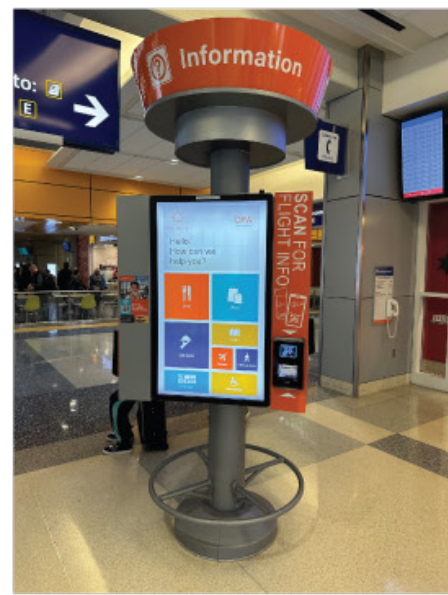

DFW International Airport was in 2023 de 3e drukste luchthaven in de wereld. Als onderdeel van de Luchtvaart afdeling bij Lochner heb ik veel voor deze luchthaven mogen en kunnen doen.

Naast het updaten van de Signage en Wayfinding Masterplan, was ik verantwoordelijk voor het updaten en ontwerpen van verschillende Luchthaven items en grafische onderdelen, o.a. alle terminal "you-are-here" plattegronden, Curbside Allocation Signatuur, iconen en bewegwijziging. Zowel voor tijdelijke als permanente projecten.

Daarnaast heb ik alle Corona signage op mij genomen, inclusief unieke icons en illustraties.

Lower Level Curbside Allocation Signage - Express/Remote Parking

- Express/Remote Parking Combo
- On-Demand Limousine
- Corporate Aviation
- DFW Courtesy Patrol

Vernieuwde "You are here" plattegronden voor alle terminals

Lower Level Curbside Allocation Signage - On-Demand Limo

Verbetering van Scan Info op alle Info-zuilen in de Terminals

Rental Cars Center - Digitale Curbside screens Voorstel Ontwerpen