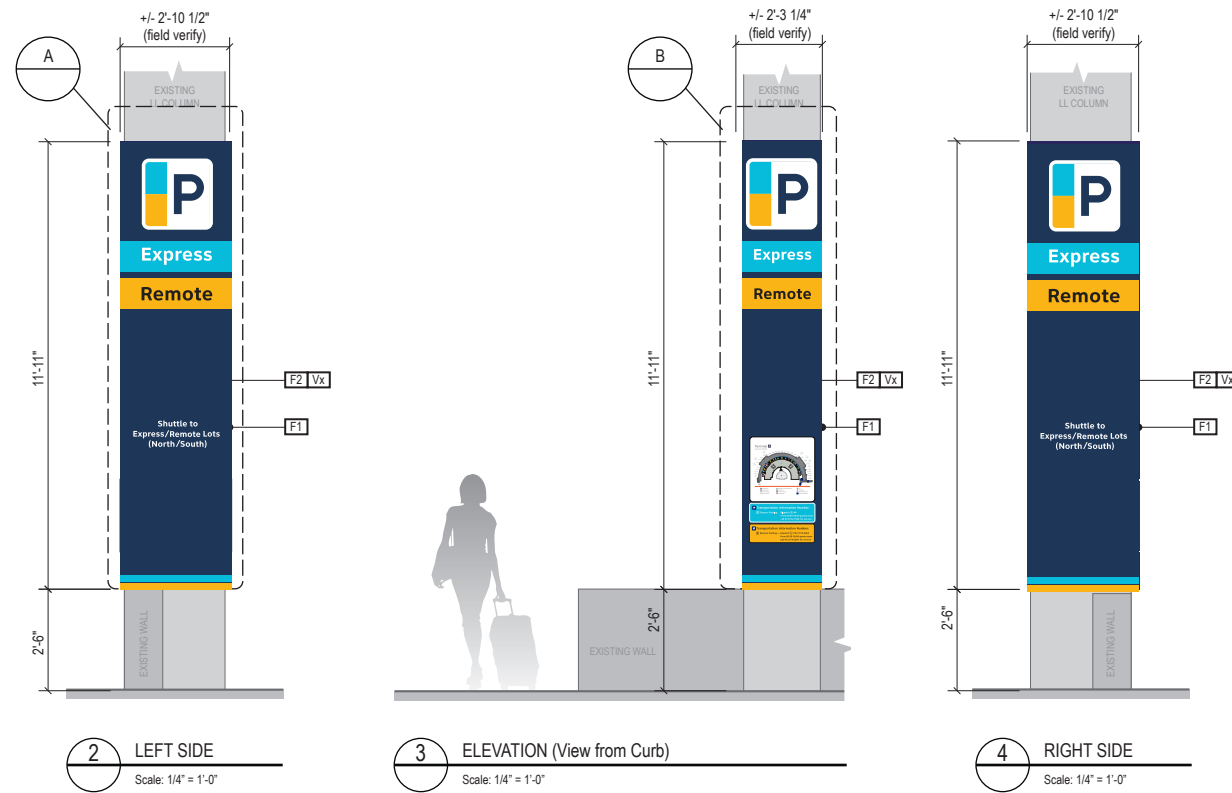

DALLAS FORT WORTH INTERNATIONAL AIRPORT

DFW International Airport was in 2023 de 3e drukste luchthaven in de wereld. Als onderdeel van de Luchtvaart afdeling bij Lochner heb ik veel voor deze luchthaven mogen en kunnen doen.

Naast het updaten van de Signage en Wayfinding Masterplan, was ik verantwoordelijk voor het updaten en ontwerpen van verschillende Luchthaven items en grafische onderdelen, o.a. alle terminal "you-are-here" plattegronden, Curbside Allocation Signatuur, iconen en bewegwijziging. Zowel voor tijdelijke als permanente projecten.

Daarnaast heb ik alle Corona signage op mij genomen, inclusief unieke icons en illustraties.

Lower Level Curbside Allocation Signage - Express/Remote Parking