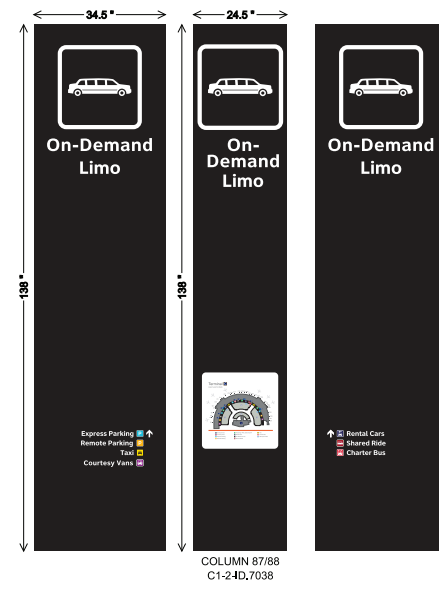

DFW International Airport was in 2023 de 3e drukste luchthaven in de wereld. Als onderdeel van de Luchtvaart afdeling bij Lochner heb ik veel voor deze luchthaven mogen en kunnen doen.

Naast het updaten van de Signage en Wayfinding Masterplan, was ik verantwoordelijk voor het updaten en ontwerpen van verschillende Luchthaven items en grafische onderdelen, o.a. alle terminal "you-are-here" plattegronden, Curbside Allocation Signatuur, iconen en bewegwijziging. Zowel voor tijdelijke als permanente projecten.

Daarnaast heb ik alle Corona signage op mij genomen, inclusief unieke icons en illustraties.

Lower Level Curbside Allocation Signage - Express/Remote Parking

- Express/Remote Parking Combo
- On-Demand Limousine
- Corporate Aviation
- DFW Courtesy Patrol

Vernieuwde "You are here" plattegronden voor alle terminals

Lower Level Curbside Allocation Signage - On-Demand Limo

Verbetering van Scan Info op alle Info-zuilen in de Terminals

Rental Cars Center - Digitale Curbside screens Voorstel Ontwerpen