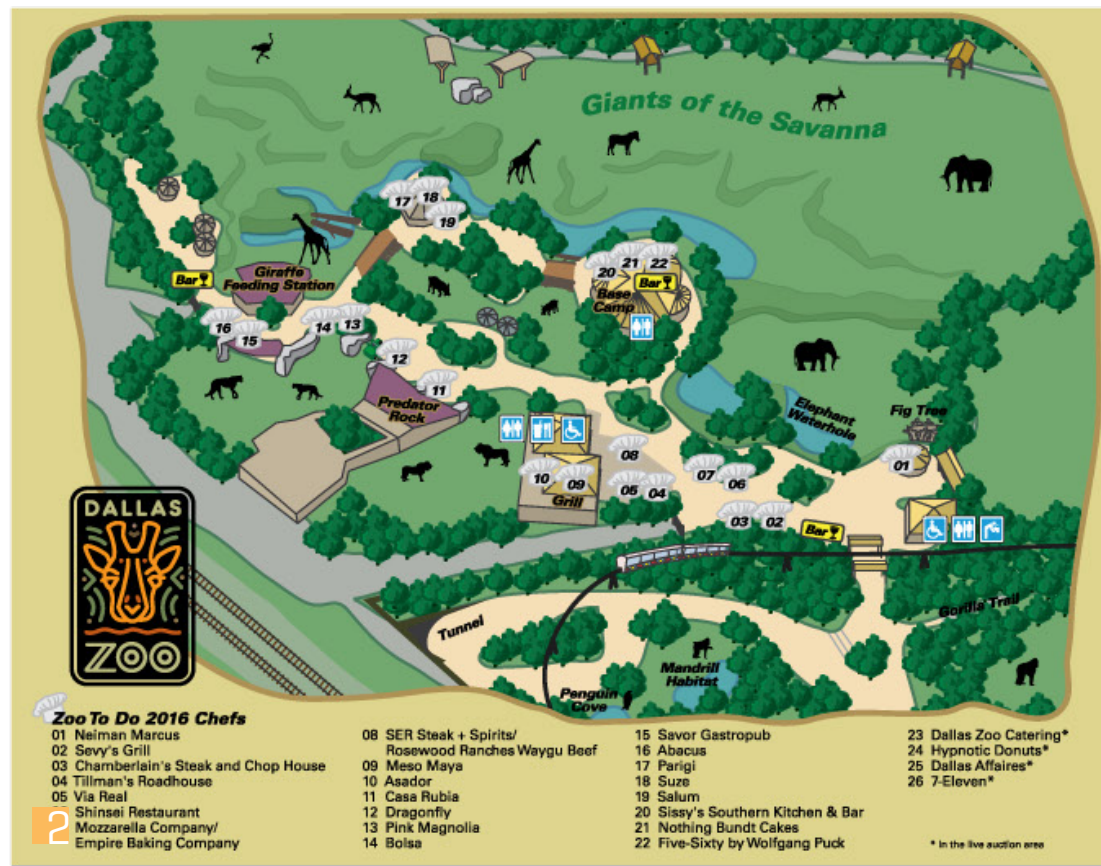

DFW International Airport was in 2023 de 3e drukste luchthaven in de wereld. Als onderdeel van de Luchtvaart afdeling bij Lochner heb ik veel voor deze luchthaven mogen en kunnen doen.

Naast het updaten van de Signage en Wayfinding Masterplan, was ik verantwoordelijk voor het updaten en ontwerpen van verschillende Luchthaven items en grafische onderdelen, o.a. alle terminal "you-are-here" plattegronden, Curbside Allocation Signatuur, iconen en bewegwijziging. Zowel voor tijdelijke als permanente projecten.

4

8

5

6

9

- 1 Elk City Terminal
- 2 Woodward Airport
- 3 Woodward Airport
- 4 Woodward Airport
- 5 Gladewater Airport
- 6 Gladewater Airport
- 7 Durant Airport
- 8 Elk City Airport
- 9 Kirrvill Airport

1 Plattegrond First Unitarian Church of Dallas

2 Dallas ZOO - Zoo-To-Do plattegrond

3 Henk's Kaart van Amsterdam

4 Against Cancer - Plattegrond 2024

5 Plattegrond Hindeloopen

6 Project Overzicht/Fases Afbeelding - Salina Regional Airport

Hartelijk Dank