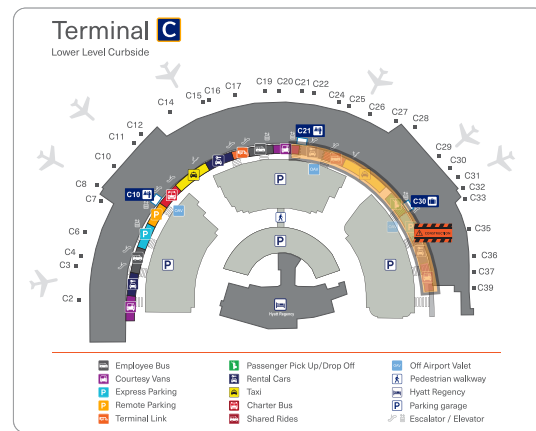

DFW International Airport was in 2023 de 3e drukste luchthaven in de wereld. Als onderdeel van de Luchtvaart afdeling bij Lochner heb ik veel voor deze luchthaven mogen en kunnen doen.

Naast het updaten van de Signage en Wayfinding Masterplan, was ik verantwoordelijk voor het updaten en ontwerpen van verschillende Luchthaven items en grafische onderdelen, o.a. alle terminal "you-are-here" plattegronden, Curbside Allocation Signatuur, iconen en bewegwijziging. Zowel voor tijdelijke als permanente projecten.

Daarnaast heb ik alle Corona signage op mij genomen, inclusief unieke icons en illustraties.

Lower Level Curbside Allocation Signage - Express/Remote Parking

- Express/Remote Parking Combo
- On-Demand Limousine
- Corporate Aviation
- DFW Courtesy Patrol

Vernieuwde "You are here" plattegronden voor alle terminals

Lower Level Curbside Allocation Signage - On-Demand Limo

Verbetering van Scan Info op alle Info-zuilen in de Terminals

Rental Cars Center - Digitale Curbside screens Voorstel Ontwerpen