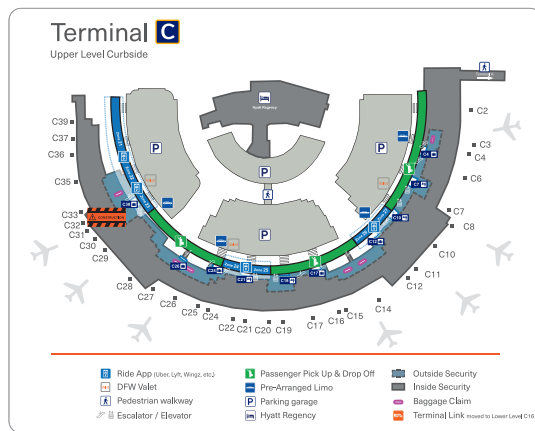

DFW International Airport was in 2023 de 3e drukste luchthaven in de wereld. Als onderdeel van de Luchtvaart afdeling bij Lochner heb ik veel voor deze luchthaven mogen en kunnen doen.

Naast het updaten van de Signage en Wayfinding Masterplan, was ik verantwoordelijk voor het updaten en ontwerpen van verschillende Luchthaven items en grafische onderdelen, o.a. alle terminal "you-are-here" plattegronden, Curbside Allocation Signatuur, iconen en bewegwijziging. Zowel voor tijdelijke als permanente projecten.

Daarnaast heb ik alle Corona signage op mij genomen, inclusief unieke icons en illustraties.

Lower Level Curbside Allocation Signage - Express/Remote Parking

- Express/Remote Parking Combo
- On-Demand Limousine
- Corporate Aviation
- DFW Courtesy Patrol